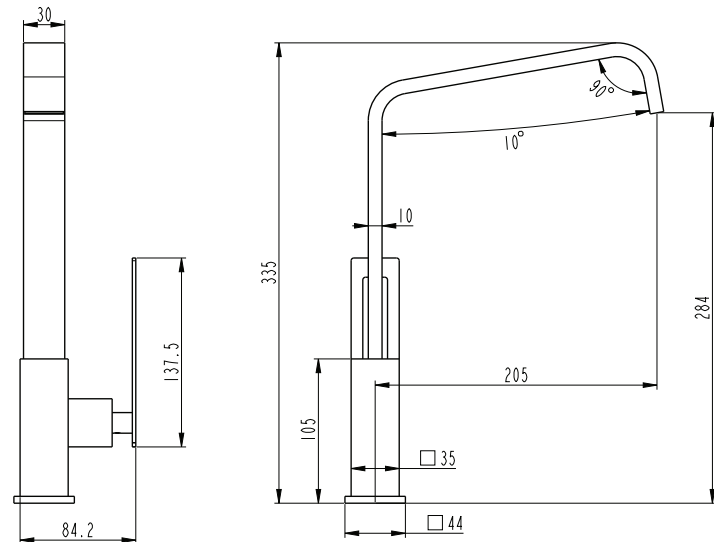

Negro y dorado

• **Cartucho:**

Cerámico de 25 mm

• **Aireador estándar**

Consume de 13 l/min. consiguiendo un Chorro espumante con bajo nivel de ruido.

• **Flexibles de Agua:**

Fabricado en acero inoxidable anti-corrosión.
Certificación: Cumple norma chilena NCh 3182
HE M10 x 1 x H11/2" 35 cm
Presión recomendada de trabajo: 3,5 bar
Presión máxima: 10 bar
Temperatura máxima: 90°

Presión de trabajo:

2 a 3 bar

Origen:

RPC

Planos Técnicos

Nibsa Chile

Conoce más Productos en www.nibsa.com