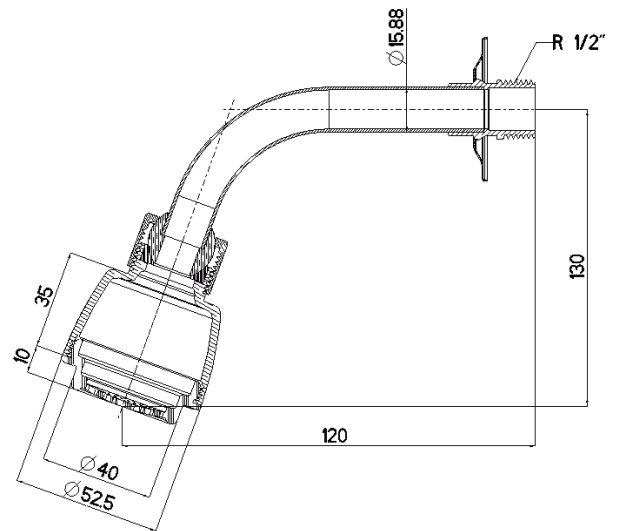

Planos Técnicos

Nibsa Chile

Conoce más Productos en www.nibsa.com