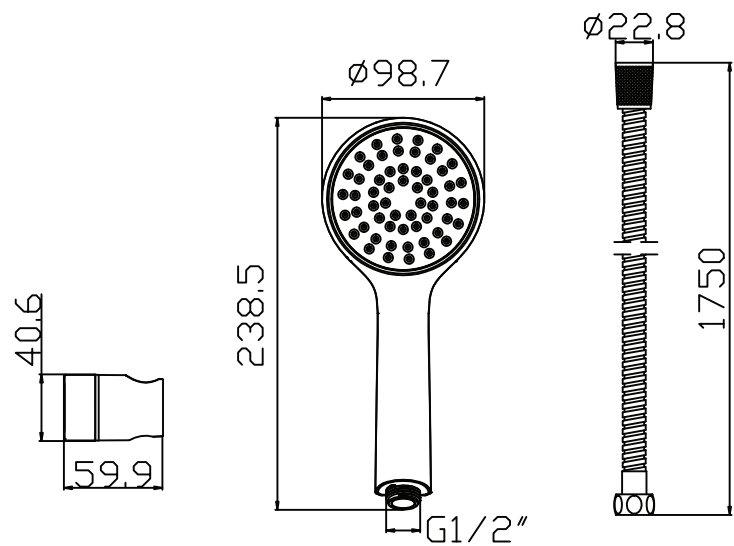

NIBSA

FIORI

JUEGO DE DUCHA

229CG10-02

Cuentan con un moderno diseño que combina con todo tipo de espacios. Cuenta con un sistema de fácil limpieza y ahorra hasta 30% de agua.

- **Acabado:**

Cromo

- **Chorros:**

1, tipo lluvia

- **Color**

Cromo

- **Consumo:**

12 litros por minuto.

- **Material:**

ABS

- **Origen:**

RPC

- **Incluye:**

Colgador y flexible de ducha 1.75 mts.

1 AÑOS Años Garantía

SiSS Producto Certificado

Planos Técnicos

Nibsa Chile

Conoce más Productos en www.nibsa.com