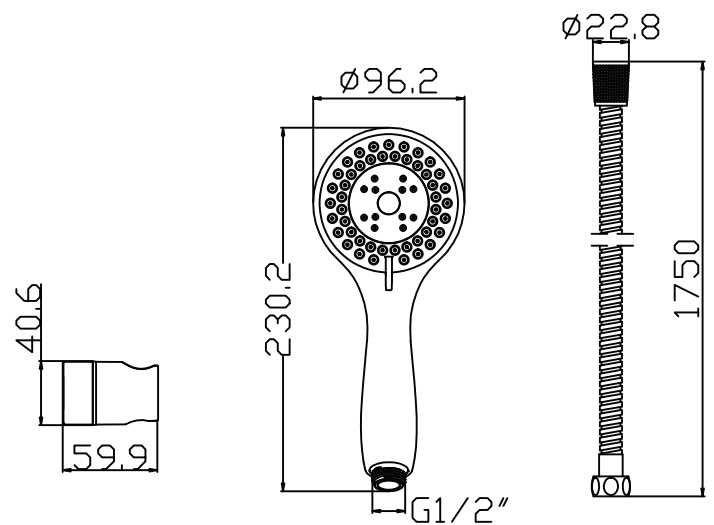

NIBSA

BRUMA

JUEGO DE DUCHA

229CG30-02

Cuentan con un moderno diseño que combina con todo tipo de espacios. Cuenta con un sistema de fácil limpieza y ahorra hasta 30% de agua.

- **Acabado:**

Cromo

- **Chorros:**

RPC

- **Incluye:**

Colgador y flexible de ducha 1.75 mts.

1 AÑOS Años Garantía

SiSS Producto Certificado

Planos Técnicos

Nibsa Chile

Conoce más Productos en www.nibsa.com