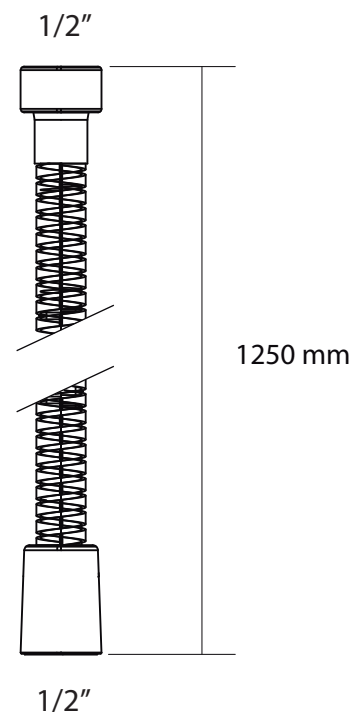

## DUCHA REFORZADO

COD: 280510S-00

Desvía el paso de agua hacia el WC o hacia el mangod e ducha del bidet árabe.

- **Material:**  
Metal cromado
- **Largo:**  
1,25 m
- **Garantía:**  
10 años

**Presión de trabajo:**  
3 bar (recomendada)

**Certificación:**  
Origen

**Peso:**  
0,190 kg

**Origen:**  
Italia

Planos Técnicos

Nibsa Chile

Conoce más Productos en [www.nibsa.com](http://www.nibsa.com)