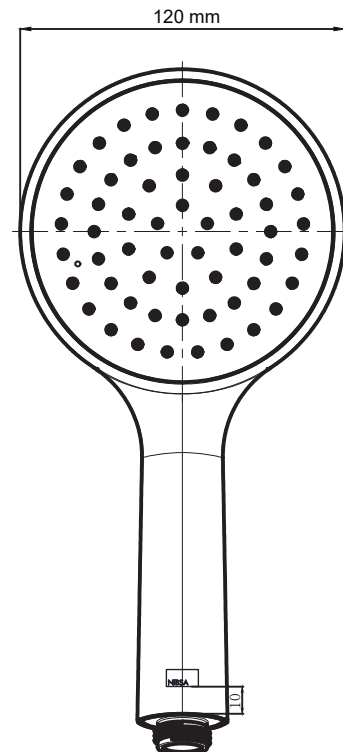

Planos Técnicos

Nibsa Chile

Conoce más Productos en www.nibsa.com