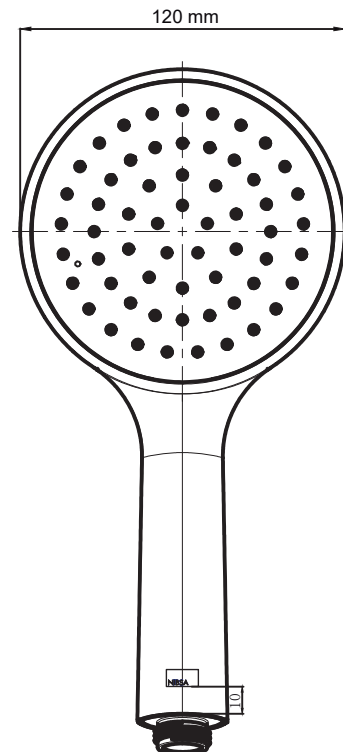

Planos Técnicos

Nibsa Chile

Conoce más Productos en www.nibsa.com