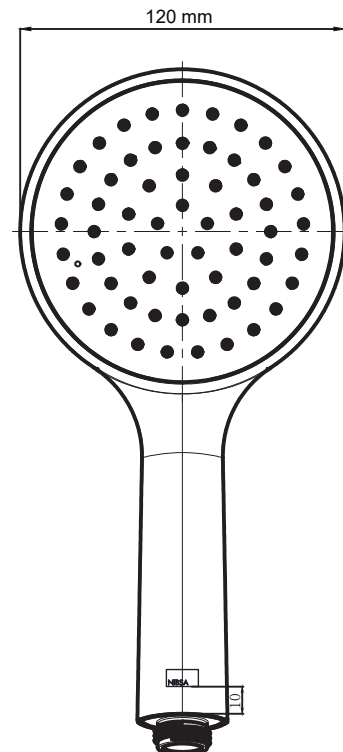

Planos Técnicos

Nibsa Chile

Conoce más Productos en www.nibsa.com