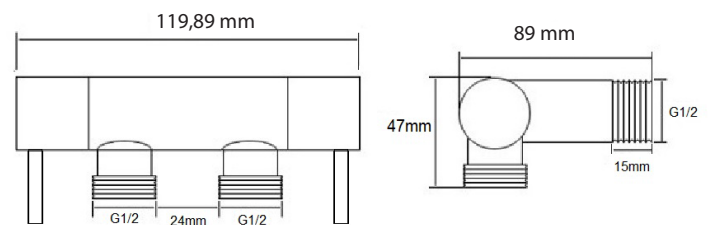

Nibsa Chile

Conoce más Productos en www.nibsa.com