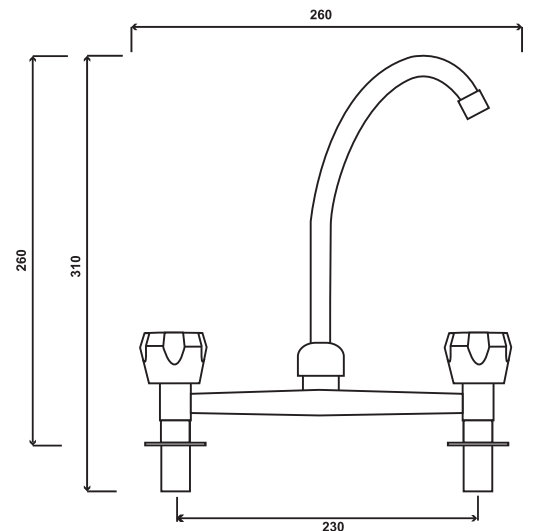

REV. 2018 - 4 Copyright©2011 NIBSA S.A.

Producto Autorizado: Por **SISS, Superintendencia de Servicios Sanitarios**, para su comercialización. Cumple con todos los requisitos de la Norma Nacional Nch 700 - Of. 2013.