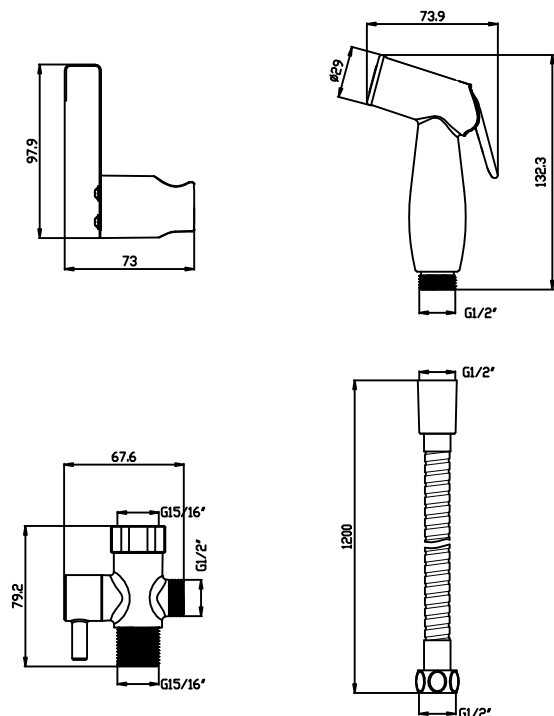

Nibsa Chile

Conoce más Productos en www.nibsa.com