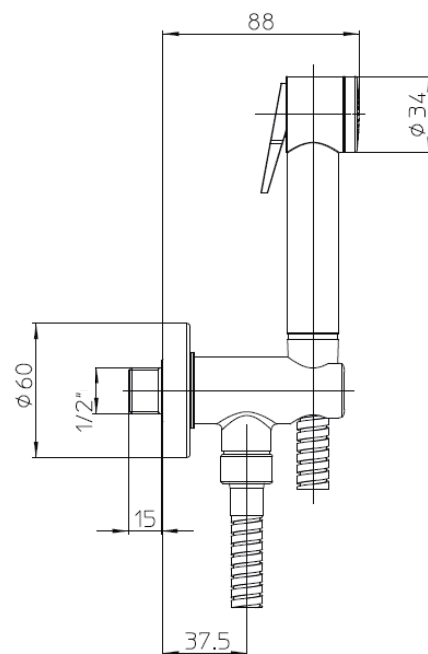

Planos Técnicos

Nibsa Chile

Conoce más Productos en www.nibsa.com