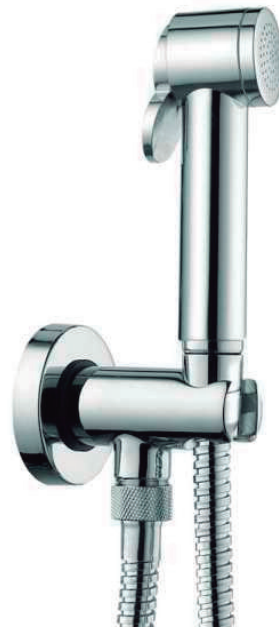

NIBSA

5 AÑOS
Años
Garantía

SiSS
Producto
Certificado

BIDET

JUEGO WC PALOMA

COD: 3T8C000-00

Fabricado en Italia con excelentes diseño y materiales que le entregan una calidad superior dentro del mercado.

- **Acabado:**

Cromada resistente a la corrosión.
Fácil limpieza.

- **Mango:**

Con pulsador para corte de agua
Material ABS Cromado
Anti calcareo

- **Chorro:**

Lluvia

- **Colgador:**

Con válvula de seguridad de corte de agua
Metálico cromado

- **Flexible**

1,25 m de largo
Metálico reforzado
10 años de garantía

- **Conexión a red de agua:**

1/2"

Presión de trabajo:

3 bar (recomendada)

Peso:

0,690 kg