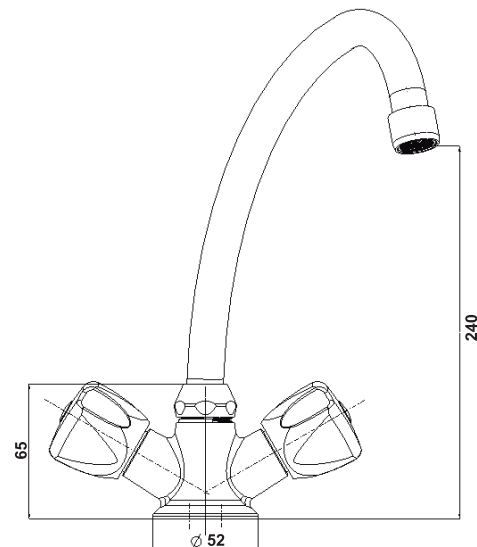

Fabricado en Italia

HE M10 x 1 x H11/2" 35 cm

Presión recomendada de trabajo: 3,5 bar

Presión máxima: 10 bar

Temperatura máxima: 90°

Presión de trabajo:

2 a 3 bar

Peso:

0,920 gr

Certificación:

Cesmec , ISO

CASCO 5 en origen

Origen:

RPC

Planos Técnicos

Nibsa Chile