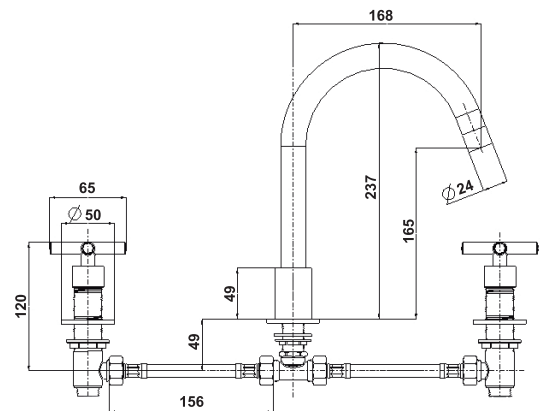

### Planos Técnicos

**Presión de trabajo:**

2 a 3 bar

**Peso:**

1.870 gr

**Certificación:**

Cesmec , ISO  
CASCO 5 en origen

**Origen:**