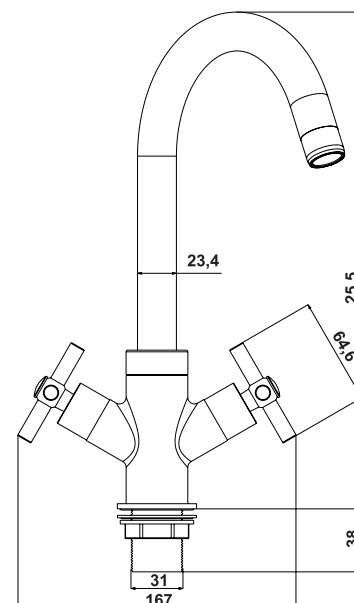

Planos Técnicos

Nibsa Chile

Conoce más Productos en www.nibsa.com