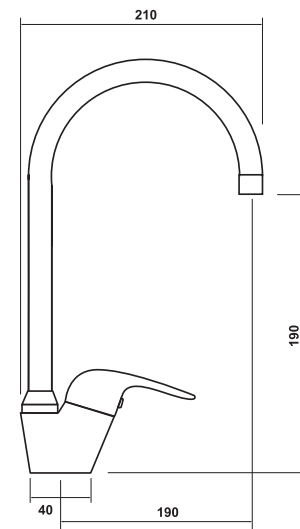

Línea:	ITALBRASS
Descripción:	Monomando Lavaplatos
Código:	6115LV0-00
Terminación:	Cromo
Cartucho:	Cerámico 35 mm
Aireador:	Estándar. Chorro espumante, no salpica
Flexibles de conexión:	HE M10X1 x HI ½" 35cm. Acero inoxidable. Presión recomendada: 3 bar Presión Máxima: 10 bar Temperatura Máxima: 90° Garantía: 5 Años Certificación: Cumple Norma Chilena Nch 3182 Fabricación: RPC
Presión trabajo:	3 bar
Accionamiento:	Mecánico.
Garantía General:	5 años
Peso:	1,050 kg
Certificación:	Cesmec
Origen:	RPC