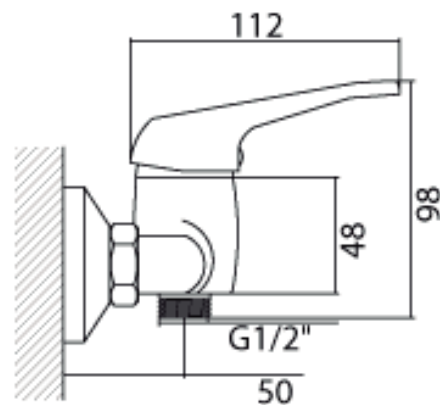

• **Flexibles de Agua:**

Fabricado en acero inoxidable anti-corrosión.  
Seguro de responsabilidad civil del fabricante.  
Garantía de 10 años  
Certificación: Cumple norma chilena NCh 3182  
Fabricado en Italia  
HE M10 x 1 x H1 1/2" 35 cm  
Presión recomendada de trabajo: 3,5 bar  
Presión máxima: 10 bar  
Temperatura máxima: 90°

**Presión de trabajo:**

2 a 3 bar

**Peso:**

1,34 gr

**Certificación:**

Cesmec , ISO  
CASCO 5 en origen

**Origen:**

RPC