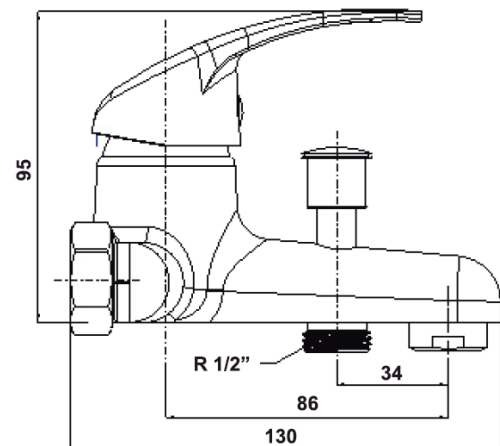

Nibsa Chile

Conoce más Productos en www.nibsa.com