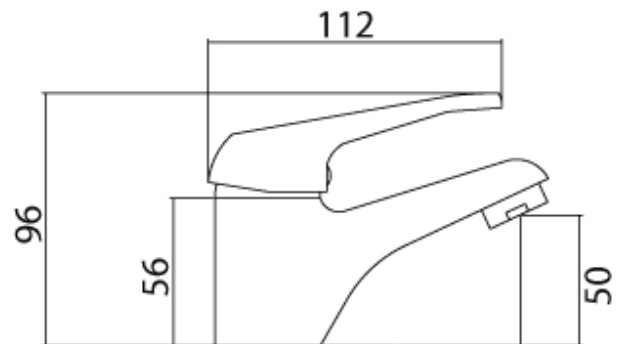

Fabricado en Italia

HE M10 x 1 x H1 1/2" 35 cm

Presión recomendada de trabajo: 3,5 bar

Presión máxima: 10 bar

Temperatura máxima: 90°

Presión de trabajo:

2 a 3 bar

Peso:

0,890 gr

Certificación:

Cesmec , ISO

CASCO 5 en origen

Origen:

RPC

Planos Técnicos

Nibsa Chile