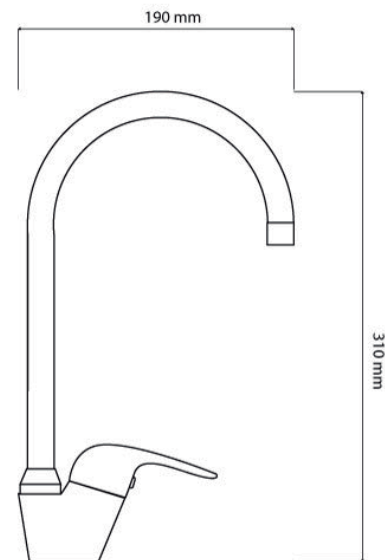

Planos Técnicos

Nibsa Chile

Conoce más Productos en www.nibsa.com