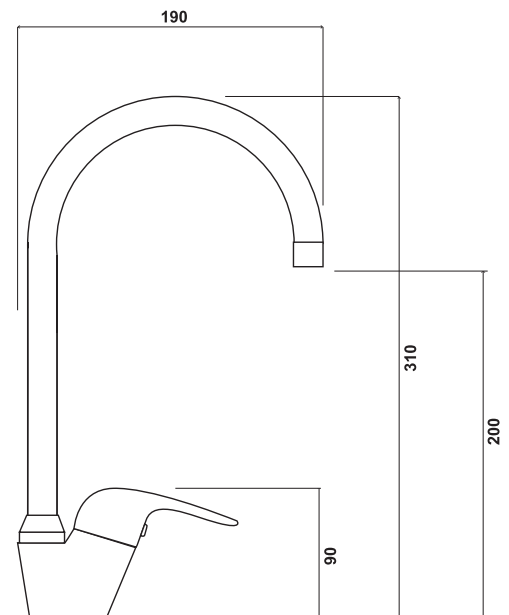

Planos Técnicos

Nibsa Chile

Conoce más Productos en www.nibsa.com