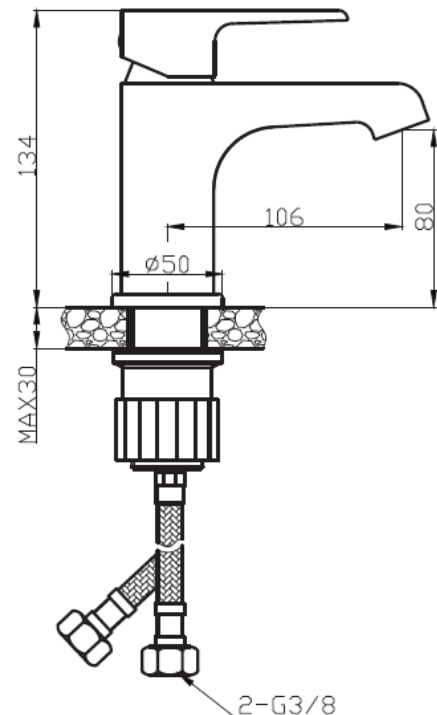

Planos Técnicos

Nibsa Chile

Conoce más Productos en www.nibsa.com