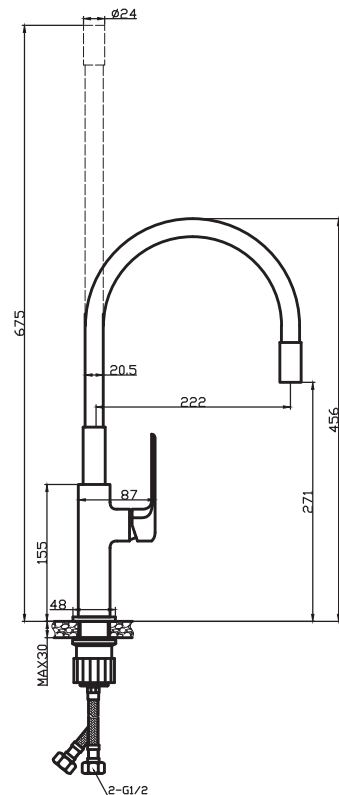

Certificación: Cumple norma chilena NCh 3182

Fabricado en Italia

HE M10 x 1 x H11/2" 35 cm

Presión recomendada de trabajo: 3,5 bar

Presión máxima: 10 bar

Temperatura máxima: 90°

Presión de trabajo:

2 a 3 bar

Peso:

0,748 gr

Certificación:

Cesmec, ISO

CASCO 5 en origen

Origen:

RPC

Planos Técnicos