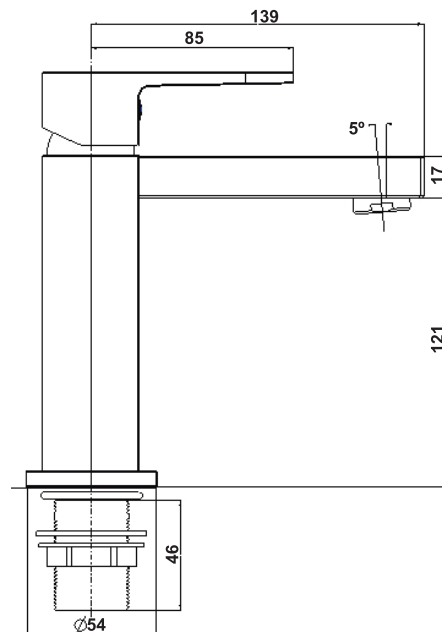

Planos Técnicos

Nibsa Chile

Conoce más Productos en www.nibsa.com