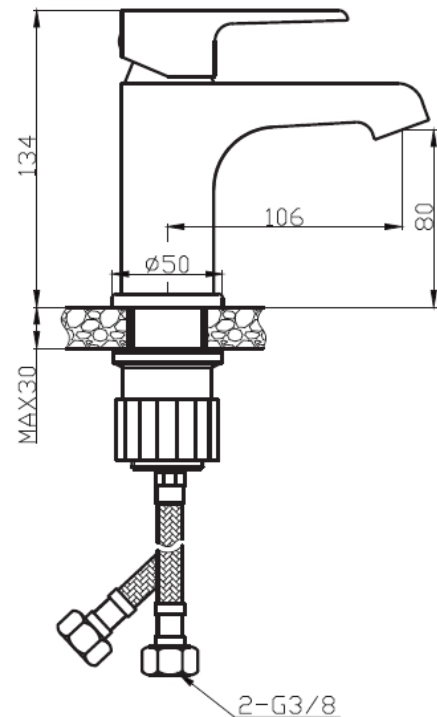

Planos Técnicos

Nibsa Chile

Conoce más Productos en www.nibsa.com