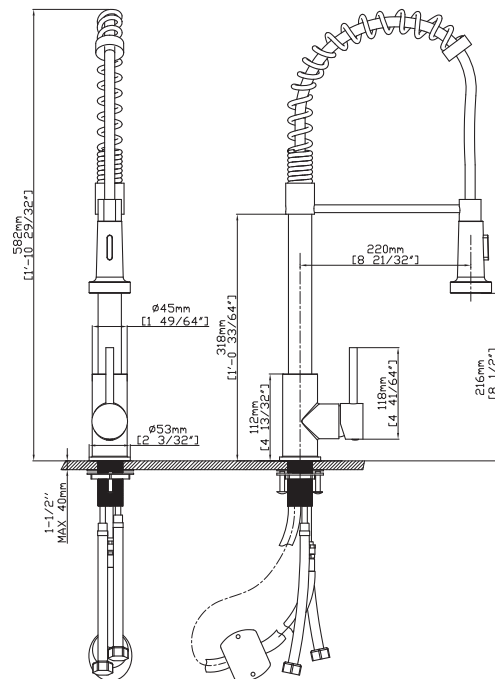

• **Acabado:**

Cromado, fácil limpieza

• **Cartucho:**

Cerámico de 35 mm

• **Aireador estándar**

Consume de 13 l/min. consiguiendo un Chorro espumante con bajo nivel de ruido.

• **Flexibles de Agua:**

Fabricado en acero inoxidable anti-corrosión.
Certificación: Cumple norma chilena NCh 3182
HE M10 x 1 x H1 1/2" 35 cm
Presión recomendada de trabajo: 3,5 bar
Presión máxima: 10 bar
Temperatura máxima: 90°

Presión de trabajo:

2 a 3 bar

Origen:

RPC

Planos Técnicos

Nibsa Chile

Conoce más Productos en www.nibsa.com