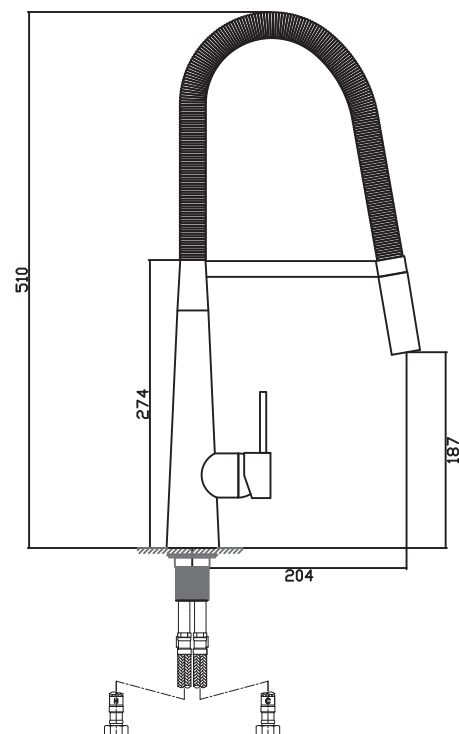

Certificación: Cumple norma chilena NCh 3182

Fabricado en Italia

HE M10 x 1 x H11/2" 35 cm

Presión recomendada de trabajo: 3,5 bar

Presión máxima: 10 bar

Temperatura máxima: 90°

Presión de trabajo:

2 a 3 bar

Peso:

2,500 gr

Certificación:

Cesmec , ISO

CASCO 5 en origen

Origen:

RPC

Planos Técnicos