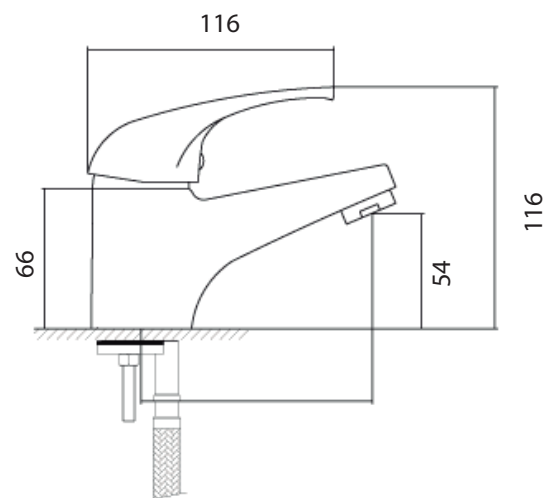

Fabricado en Italia

HE M10 x 1 x H1 1/2" 35 cm

Presión recomendada de trabajo: 3,5 bar

Presión máxima: 10 bar

Temperatura máxima: 90°

Presión de trabajo:

2 a 3 bar

Peso:

0,830 gr

Certificación:

Cesmec , ISO

CASCO 5 en origen

Origen:

RPC

Planos Técnicos

Nibsa Chile