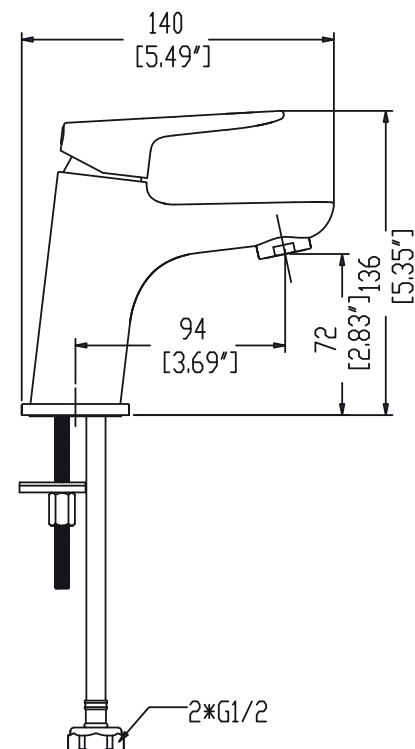

Planos Técnicos

Nibsa Chile

Conoce más Productos en www.nibsa.com