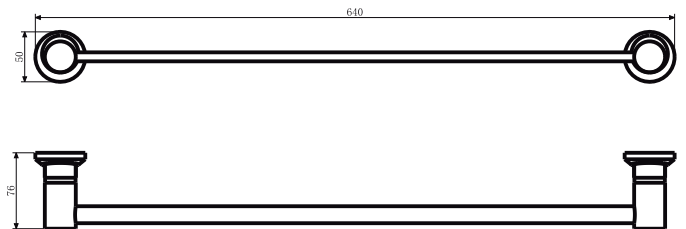

NIBSA

1 AÑOS
Años
Garantía

SENA

BARRA RECTA 60 CM

COD: AB32724-00

Accesorio con sistema de instalación invisible, que entrega un acabado más limpio y elegante. Sus líneas simples y terminación cromada se adaptan fácilmente a los espacios.

- **Acabado:**
Cromado
Fácil limpieza.
- **Material:**
Metal Cromado
- **Incluye:**
Barra recta
Sistema de instalación
- **Garantía:**
1 año
- **Peso:**
0,380 gr
- **Origen:**
RPC

Planos Técnicos

Nibsa Chile