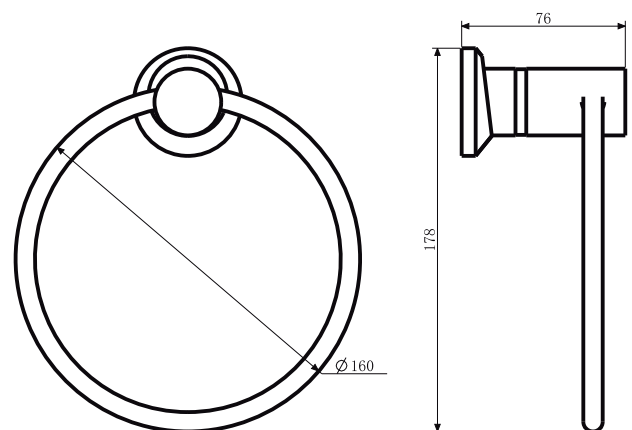

NIBSA

1 AÑOS
Años
Garantía

SENA

TOALLERO ARO

COD: AB32760-00

Accesorio con sistema de instalación invisible, que entrega un acabado más limpio y elegante. Sus líneas simples y terminación cromada se adaptan fácilmente a los espacios.

- **Acabado:**
Cromado
Fácil limpieza.
- **Material:**
Metal Cromado
- **Incluye:**
Toallero aro
Sistema de instalación
- **Garantía:**
1 año
- **Peso:**
0,360 gr
- **Origen:**
RPC

Planos Técnicos

Nibsa Chile