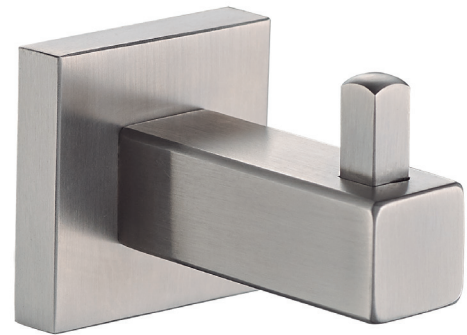

NIBSA

AÑOS
Años
Garantía

VOLGA

PERCHA SIMPLE

COD: AB42754-00

Accesorio con sistema de instalación invisible, que entrega un acabado más limpio y elegante. Sus líneas simples y terminación cromada se adaptan fácilmente a los espacios.

- **Acabado:**

Satinado
Fácil limpieza.

- **Material:**

Acero inoxidable

- **Incluye:**

Una percha simple
Accesorios de instalación

- **Garantía:**

1 año

- **Peso:**

0,130 gr

- **Origen:**

RPC