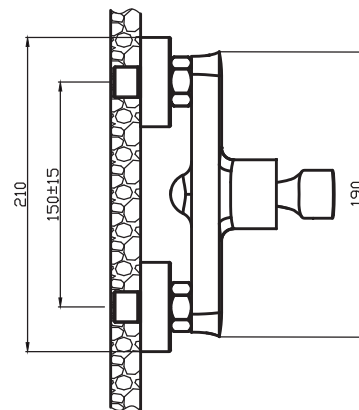

Nibsa Chile

Conoce más Productos en www.nibsa.com