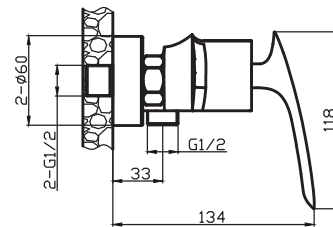

Nibsa Chile

Conoce más Productos en www.nibsa.com