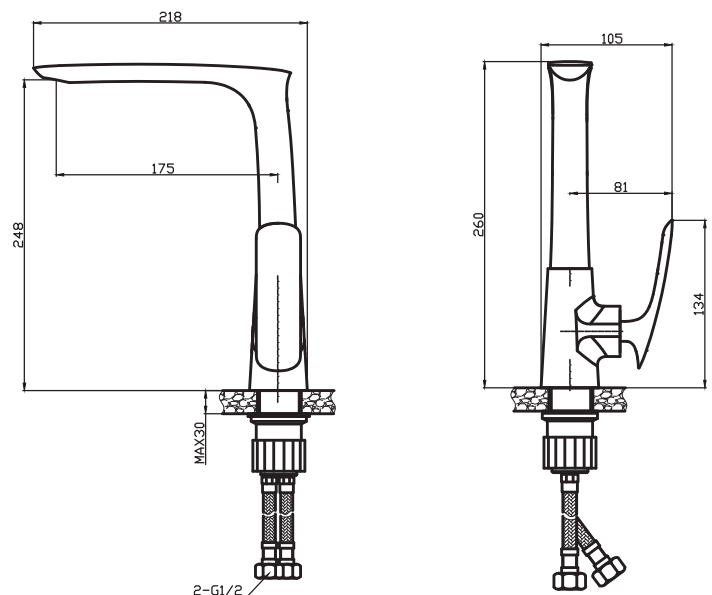

Cerámico de 25 mm

• **Aireador Estándar:**

Consume 13 l/min.
Cumple norma chilena NCh 3203

• **Flexibles de Agua:**

Fabricado en acero inoxidable anti-corrosión.
Certificación: Cumple norma chilena NCh 3182
HE M10 x 1 x H11/2" 50 cm
Presión recomendada de trabajo: 3,5 bar
Presión máxima: 10 bar
Temperatura máxima: 90°

Presión de trabajo:

2 a 3 bar

Certificación:

Cesmec , ISO
CASCO 5 en origen

Origen:

RPC

Planos Técnicos

Nibsa Chile