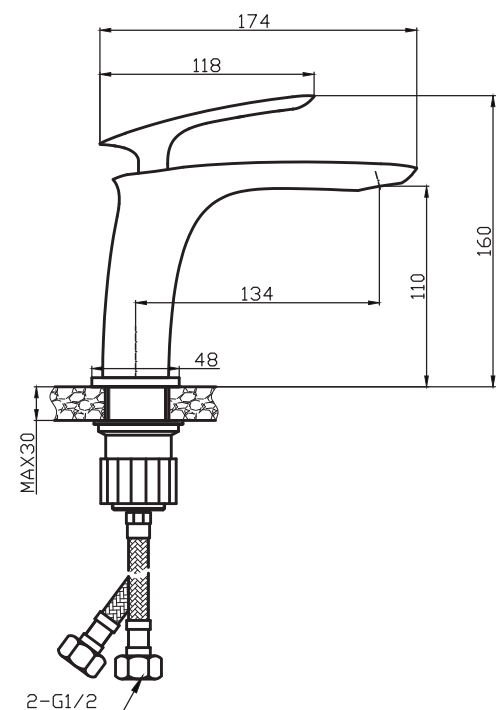

Planos Técnicos

Nibsa Chile

Conoce más Productos en www.nibsa.com