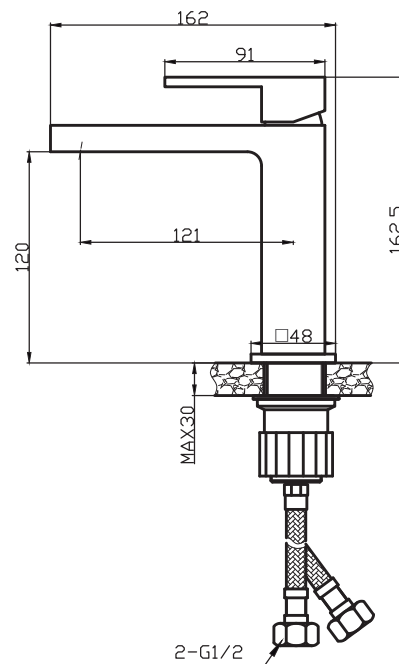

Planos Técnicos

Nibsa Chile

Conoce más Productos en www.nibsa.com