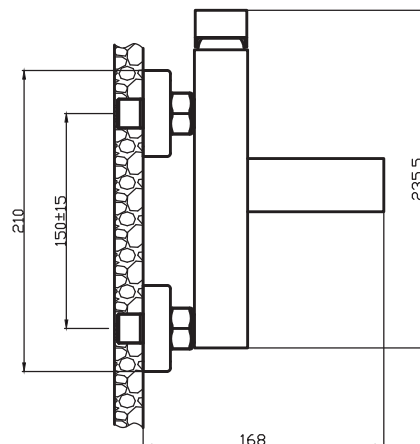

- **Acabado:**
Cromado
Fácil limpieza.
- **Cartucho:**
Cerámico de 25 mm
- **Aireador Estándar:**
Consume de 13 l/min.
- **Flexible de ducha:**
1.75 metros
metal cromado
- **Colgador**
Cónico Cromado

Mango de Ducha

12 l/min. a 3 bar

Presión de trabajo:

2 a 3 bar

Certificación:

Cesmec, ISO
CASCO 5 en origen

Origen:

RPC

Planos Técnicos