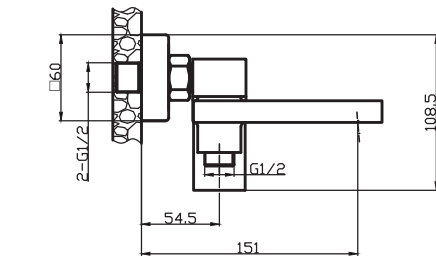

- **Acabado:**
Cromado
Fácil limpieza.
- **Cartucho:**
Cerámico de 25 mm
- **Aireador Estándar:**
Consume de 13 l/min.
- **Flexible de ducha:**
1.75 metros
metal cromado
- **Colgador**
Cónico Cromado

Mango de Ducha

12 l/min. a 3 bar

Presión de trabajo:

2 a 3 bar

Certificación:

Cesmec, ISO
CASCO 5 en origen

Origen:

RPC

Planos Técnicos