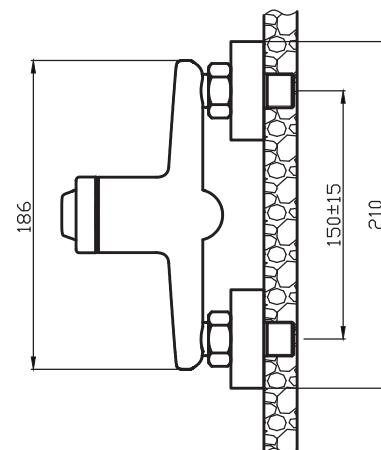

## MONOMANDO DUCHA RECEPTÁCULO

COD: 633D000-00

Diseño moderno y funcional. Con acabado cromado que se incorpora a todo tipo de ambientes.

Planos Técnicos

• **Acabado:**

Cromado  
Fácil limpieza.

• **Cartucho:**

Cerámico de 25 mm

• **Flexible de ducha:**

1.75 metros  
metal cromado

• **Colgador**

Cónico Cromado

• **Mango de Ducha**

12 l/min. a 3 bar

**Presión de trabajo:**