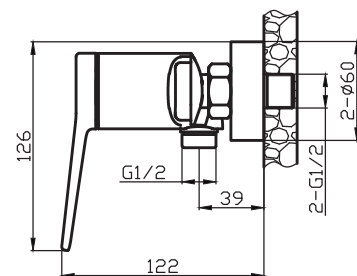

• **Acabado:**

Cromado
Fácil limpieza.

• **Cartucho:**

Cerámico de 25 mm

• **Flexible de ducha:**

1.75 metros
metal cromado

• **Colgador**

Cónico Cromado

• **Mango de Ducha**

12 l/min. a 3 bar

Presión de trabajo:

2 a 3 bar

Certificación:

Cesmec , ISO
CASCO 5 en origen

Origen:

RPC

Nibsa Chile

Conoce más Productos en www.nibsa.com