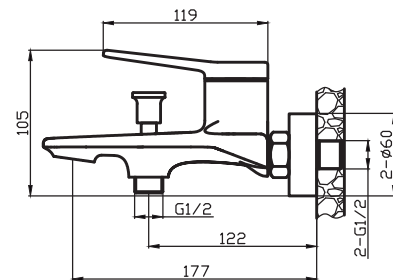

Planos Técnicos

Nibsa Chile

Conoce más Productos en www.nibsa.com