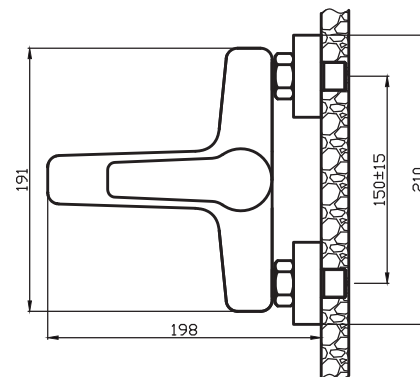

Planos Técnicos

Nibsa Chile

Conoce más Productos en www.nibsa.com