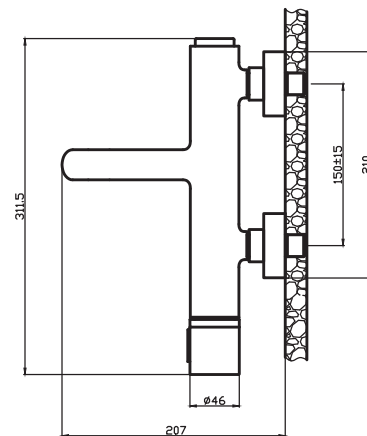

Nibsa Chile

Conoce más Productos en www.nibsa.com