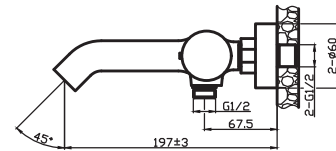

Nibsa Chile

Conoce más Productos en www.nibsa.com