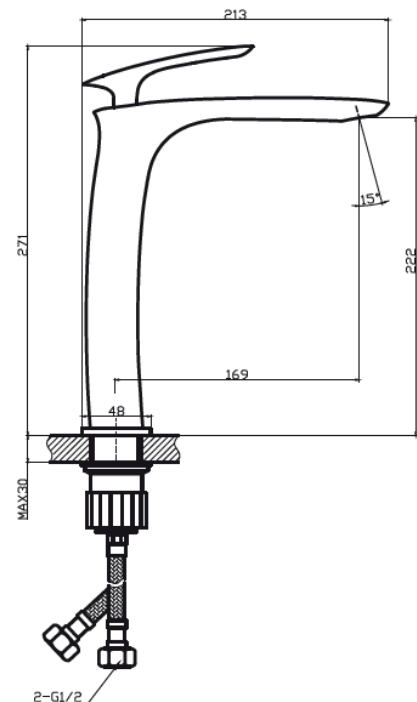

Nibsa Chile

Conoce más Productos en www.nibsa.com