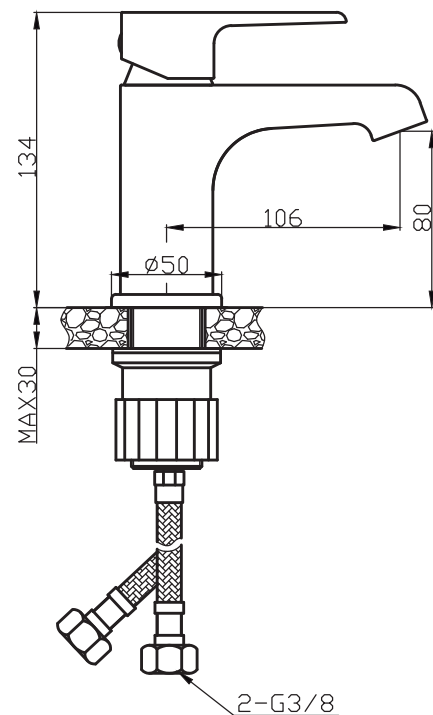

Certificación: Cumple norma chilena NCh 3182

Fabricado en Italia

HE M10 x 1 x H1 1/2" 35 cm

Presión recomendada de trabajo: 3,5 bar

Presión máxima: 10 bar

Temperatura máxima: 90°

Presión de trabajo:

2 a 3 bar

Peso:

0,670 gr

Certificación:

Cesmec, ISO

CASCO 5 en origen

Origen:

RPC

Planos Técnicos