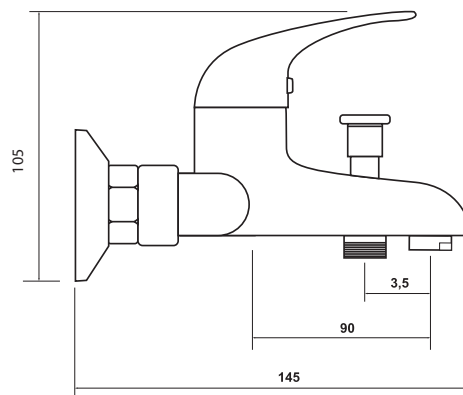

Línea:	ITALBRASS
Descripción:	Monomando Tina - Ducha
Código:	6115TD0-00
Terminación:	Cromo
Cartucho:	Cerámico 35 mm
Aireador:	Estándar. Chorro espumante, no salpica
Flexible Ducha:	Largo 1.75 mt, metálico cromado
Colgador:	Cónico, ABS
Mango de Ducha:	Cromado, chorro lluvia
Caudal:	8 l/min a 3 bar
Presión trabajo:	3 bar
Accionamiento:	Mecánico
Garantía General:	5 años
Peso:	0,676 kg
Certificación:	Cesmec
Origen:	RPC