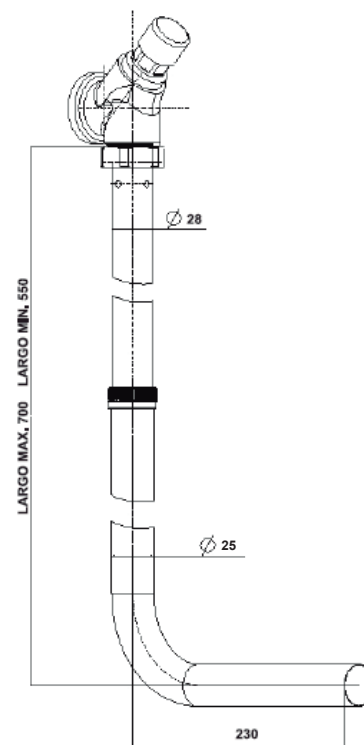

Planos Técnicos

Nibsa Chile

Conoce más Productos en www.nibsa.com