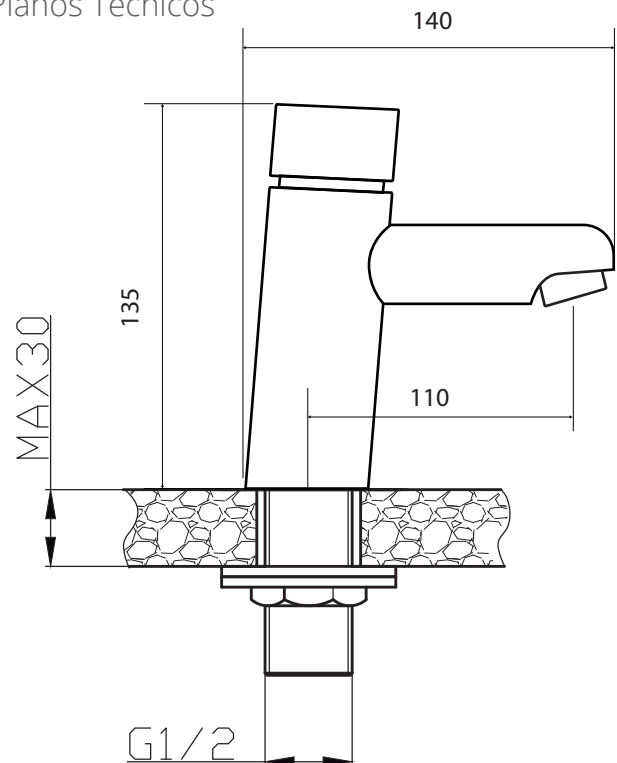

• **Material:**

Cuerpo latón cromado

• **Accionamiento:**

Mecánico.

• **Tiempo de corte:**

8 segundos

Presión de trabajo:

3 bar (recomendada)

Peso:

0,470 gr

Certificación:

Cesmec , ISO
CASCO 5 en origen

Origen:

RPC

Planos Técnicos

Nibsa Chile