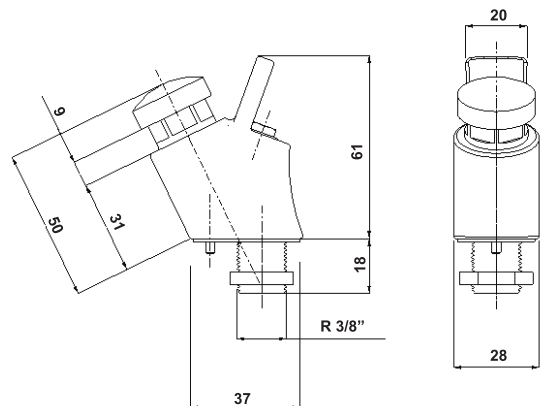

- **Material:**

Cuerpo latón cromado

- **Accionamiento:**

Mecánico.

- **Tiempo de corte:**

7 segundos

Presión de trabajo:

3 bar (recomendada)

Certificación:

Cesmec , ISO
CASCO 5 en origen

Peso:

0,330 gr

Origen:

Italia

Planos Técnicos

Nibsa Chile