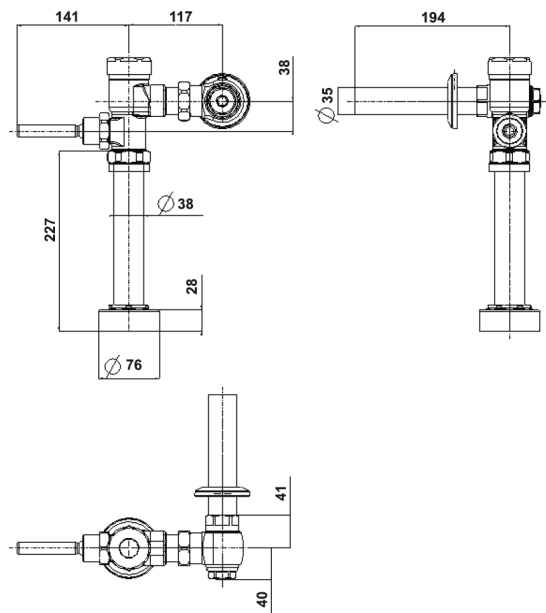

- **Accionamiento:**

Mecánico.

- **Tiempo de corte:**

10 segundos estándar

- **Conexión:**

Entrada superior 1"

Presión de trabajo:

3 bar (recomendada)

Peso:

2,650 kg

Certificación:

Origen

Origen:

USA

Planos Técnicos

Nibsa Chile