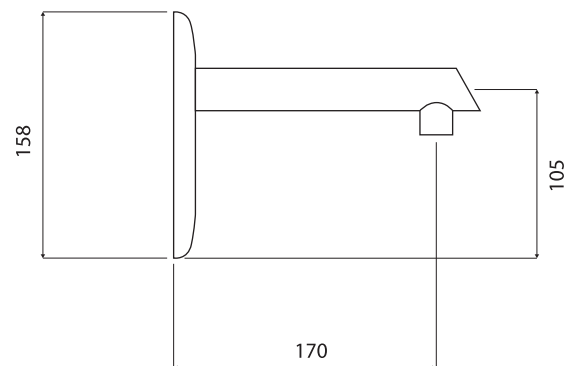

Peso:

1,000 gr

Certificación:

Cesmec , ISO
CASCO 5 en origen

Origen:

RPC

Planos Técnicos

Nibsa Chile