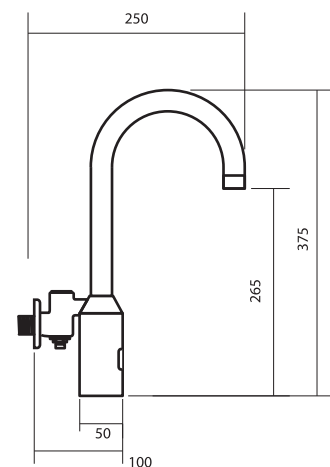

Línea:	Electrónica
Descripción:	Grifería Lavatorio al muro
Código:	Q3LS300-00
Terminación:	Cromo
Características:	Electrónica, con sensor
Presión trabajo:	3 bar
Caudal:	8 l/min a 3 bar Ahorro de un 70% máximo. Se calcula en base a grifería estándar de 22 l/min.
Accionamiento:	Electrónico.
Tiempo de Corte:	Activa el flujo al pasar las manos frente al sensor, y corta al retirar las manos
Garantía General:	5 años
Peso:	2,11 kg
Certificación:	De Origen
Origen:	RPC