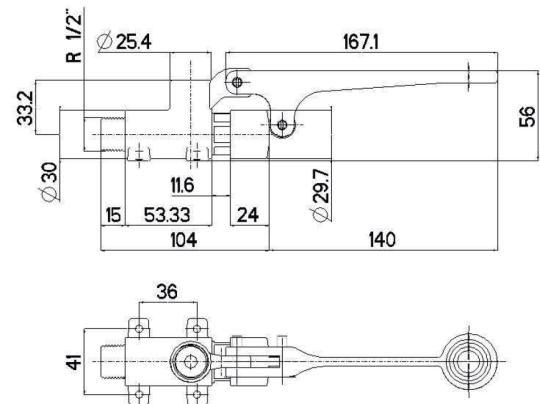

Nibsa Chile

Conoce más Productos en www.nibsa.com